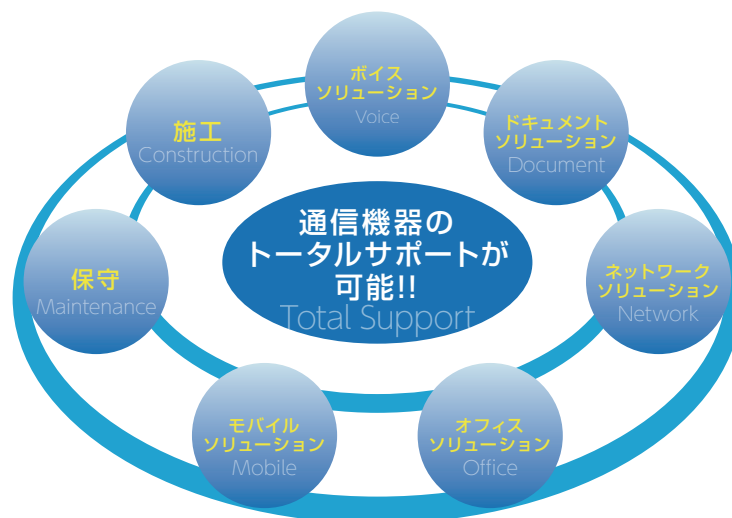

顧客に対する基本姿勢

素直な心で私心にとらわれず、お客様から選ばれる会社になります。
たくさんの方との出会いを通じて、新たな自分の発見・学びの場としてお客様と接していきます。

事業内容

事務所内にある通信機器をトータルサポート!!

岩通東北は、福島県・宮城県内のお客様を核として、全国のお客様にITを活用した最良のサービス商品を提供する事を使命に掲げ、「お客様から信頼される企業」を目指し活動を続けております。事務所内にある通信機器をトータルサポートができる企業として、最新で最適な環境をお客様にご提供したいと考えております。